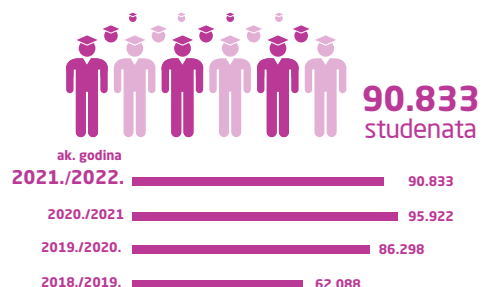

Centar za e-učenje Srca

podaci za 2022. godinu

nacionalno središte za podršku nastavnicima, studentima i visokoškolskim ustanovama u primjeni e-učenja u obrazovnom procesu

155
visokoškolskih
ustanova koje koriste
sustav Merlin

96
institucijskih
korisnika

78
ustanova
koje koriste
vezu Merlin-ISVU

3.158
najveći broj
istovremenih
korisnika

301.418
datoteka

33.749
zadaca

38.126
testova

40.100
ukupno preuzimanja
MerlinMobile aplikacije