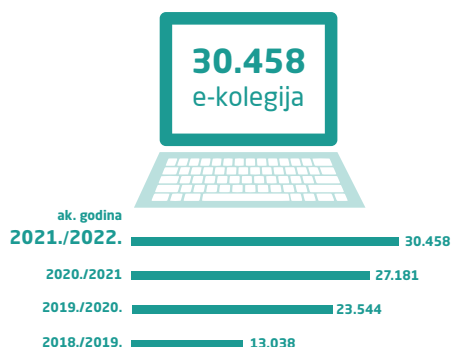

Centar za e-učenje Srca

podaci za 2022. godinu

nacionalno središte za podršku nastavnicima, studentima i visokoškolskim ustanovama u primjeni e-učenja u obrazovnom procesu

155
visokoškolskih
ustanova koje koriste
sustav Merlin

96
institucijskih
korisnika

78
ustanova
koje koriste
vezu Merlin-ISVU

3.158
najveći broj
istovremenih
korisnika

301.418
datoteka

33.749
zadaca

38.126
testova

40.100
ukupno preuzimanja
MerlinMobile aplikacije