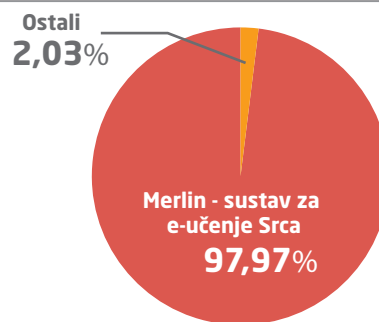

Centar za e-učenje Srca

podaci za 2022. godinu

nacionalno središte za podršku nastavnicima, studentima i visokoškolskim ustanovama u primjeni e-učenja u obrazovnom procesu

155
visokoškolskih
ustanova koje koriste
sustav Merlin

96
institucijskih
korisnika

78
ustanova
koje koriste
vezu Merlin-ISVU

3.158
najveći broj
istovremenih
korisnika

301.418
datoteka

33.749
zadaca

38.126
testova

40.100
ukupno preuzimanja
MerlinMobile aplikacije

Portfolio

57.954
korisnika

144.529
stranica

% e-kolegija na sustavima za e-učenje

Izvor: Katalog e-kolegija ustanova u sustavu VO RH

Softveri za provjeru autentičnosti radova

Obrazovne aktivnosti

149.088
osiguranih licencija softvera Turnitin i
Plagscan za provjeru studentskih radova