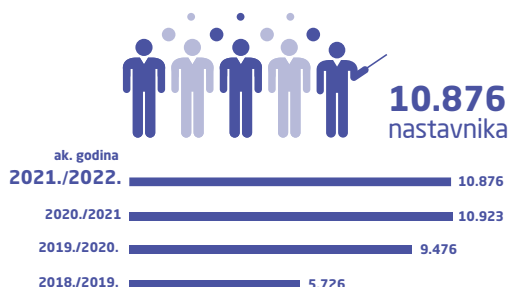

Centar za e-učenje Srca

podaci za 2022. godinu

nacionalno središte za podršku nastavnicima, studentima i visokoškolskim ustanovama u primjeni e-učenja u obrazovnom procesu

155
visokoškolskih
ustanova koje koriste
sustav Merlin

96
institucijskih
korisnika

78
ustanova
koje koriste
vezu Merlin-ISVU

3.158
najveći broj
istovremenih
korisnika

301.418
datoteka

33.749
zadaca

38.126
testova

40.100
ukupno preuzimanja
MerlinMobile aplikacije